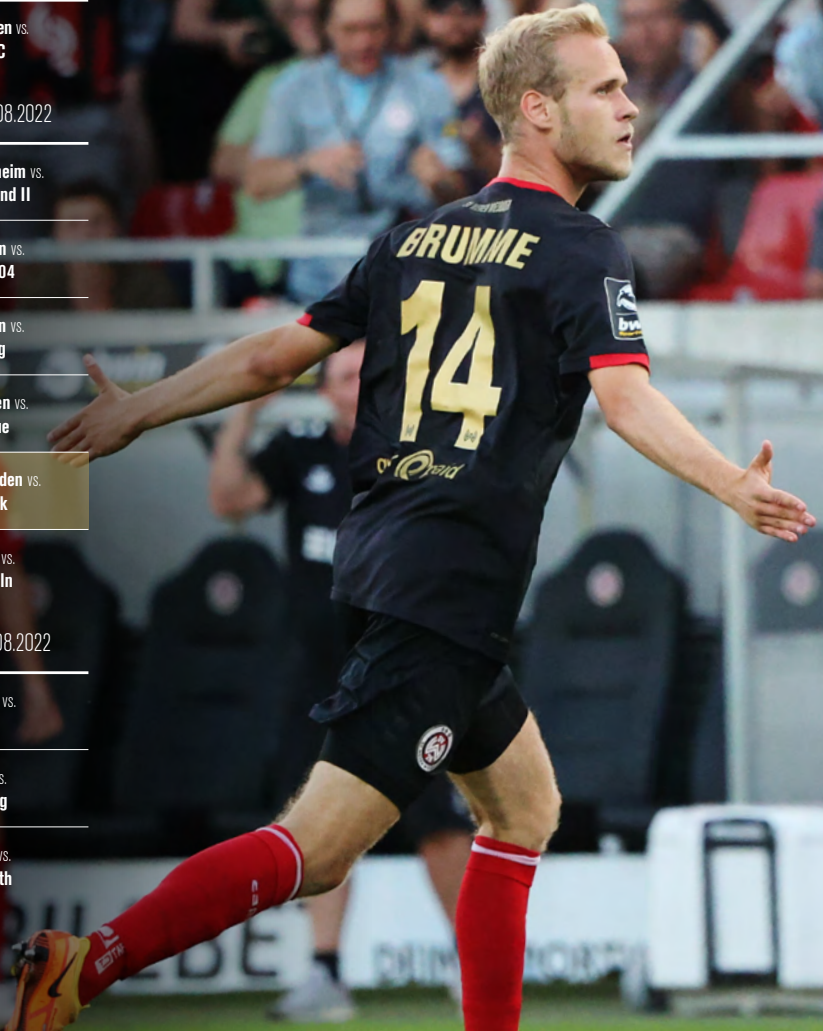

Rot-Weiss Essen vs.
FC Ingolstadt 04

Dynamo Dresden vs.
SV Elversberg

1. FC Saarbrücken vs.
Erzgebirge Aue

SV Wehen Wiesbaden vs.
VfL Osnabrück

SC Freiburg II vs.
FC Viktoria Köln

SONNTAG - 21.08.2022

VfB Oldenburg vs.
SC Verl

SV Meppen vs.
MSV Duisburg

FSV Zwickau vs.
SpVgg Bayreuth

ENTWEDER-ODER MIT... ROBIN HEUBER

FRÜHAUFSTEHER
ODER ~~MORGENMUFFEL?~~

~~TIKTOK~~
ODER INSTAGRAM?

~~PIZZA~~
ODER PASTA?

FITNESSSTUDIO
ODER HOME WORKOUT?