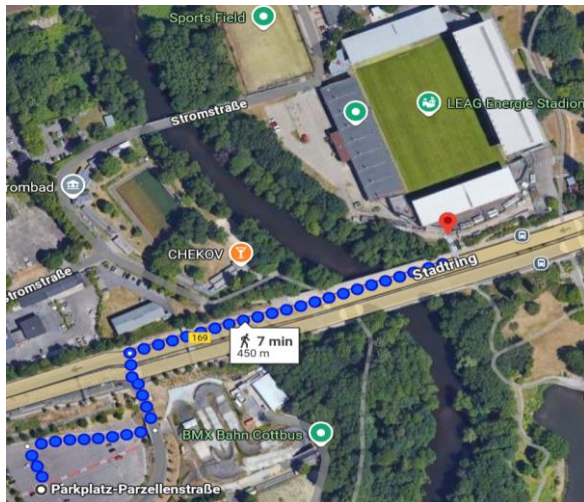

# Anreiseinformationen fürs Auswärtsspiel beim FC Energie Cottbus:

## Parkplatz für PKW und Kleinbusse:

"Alte Chemiefabrik" Parzellenstraße 15, 03050 Cottbus (Adresse fürs Navi)

Zufahrt über Stadtring. Ist auch ausgeschildert, bitte beachten!

Kurzer Fußweg über die Spreebrücke.

**Fanbusse** parken zum Aussteigen oberhalb des Gästeblocks.